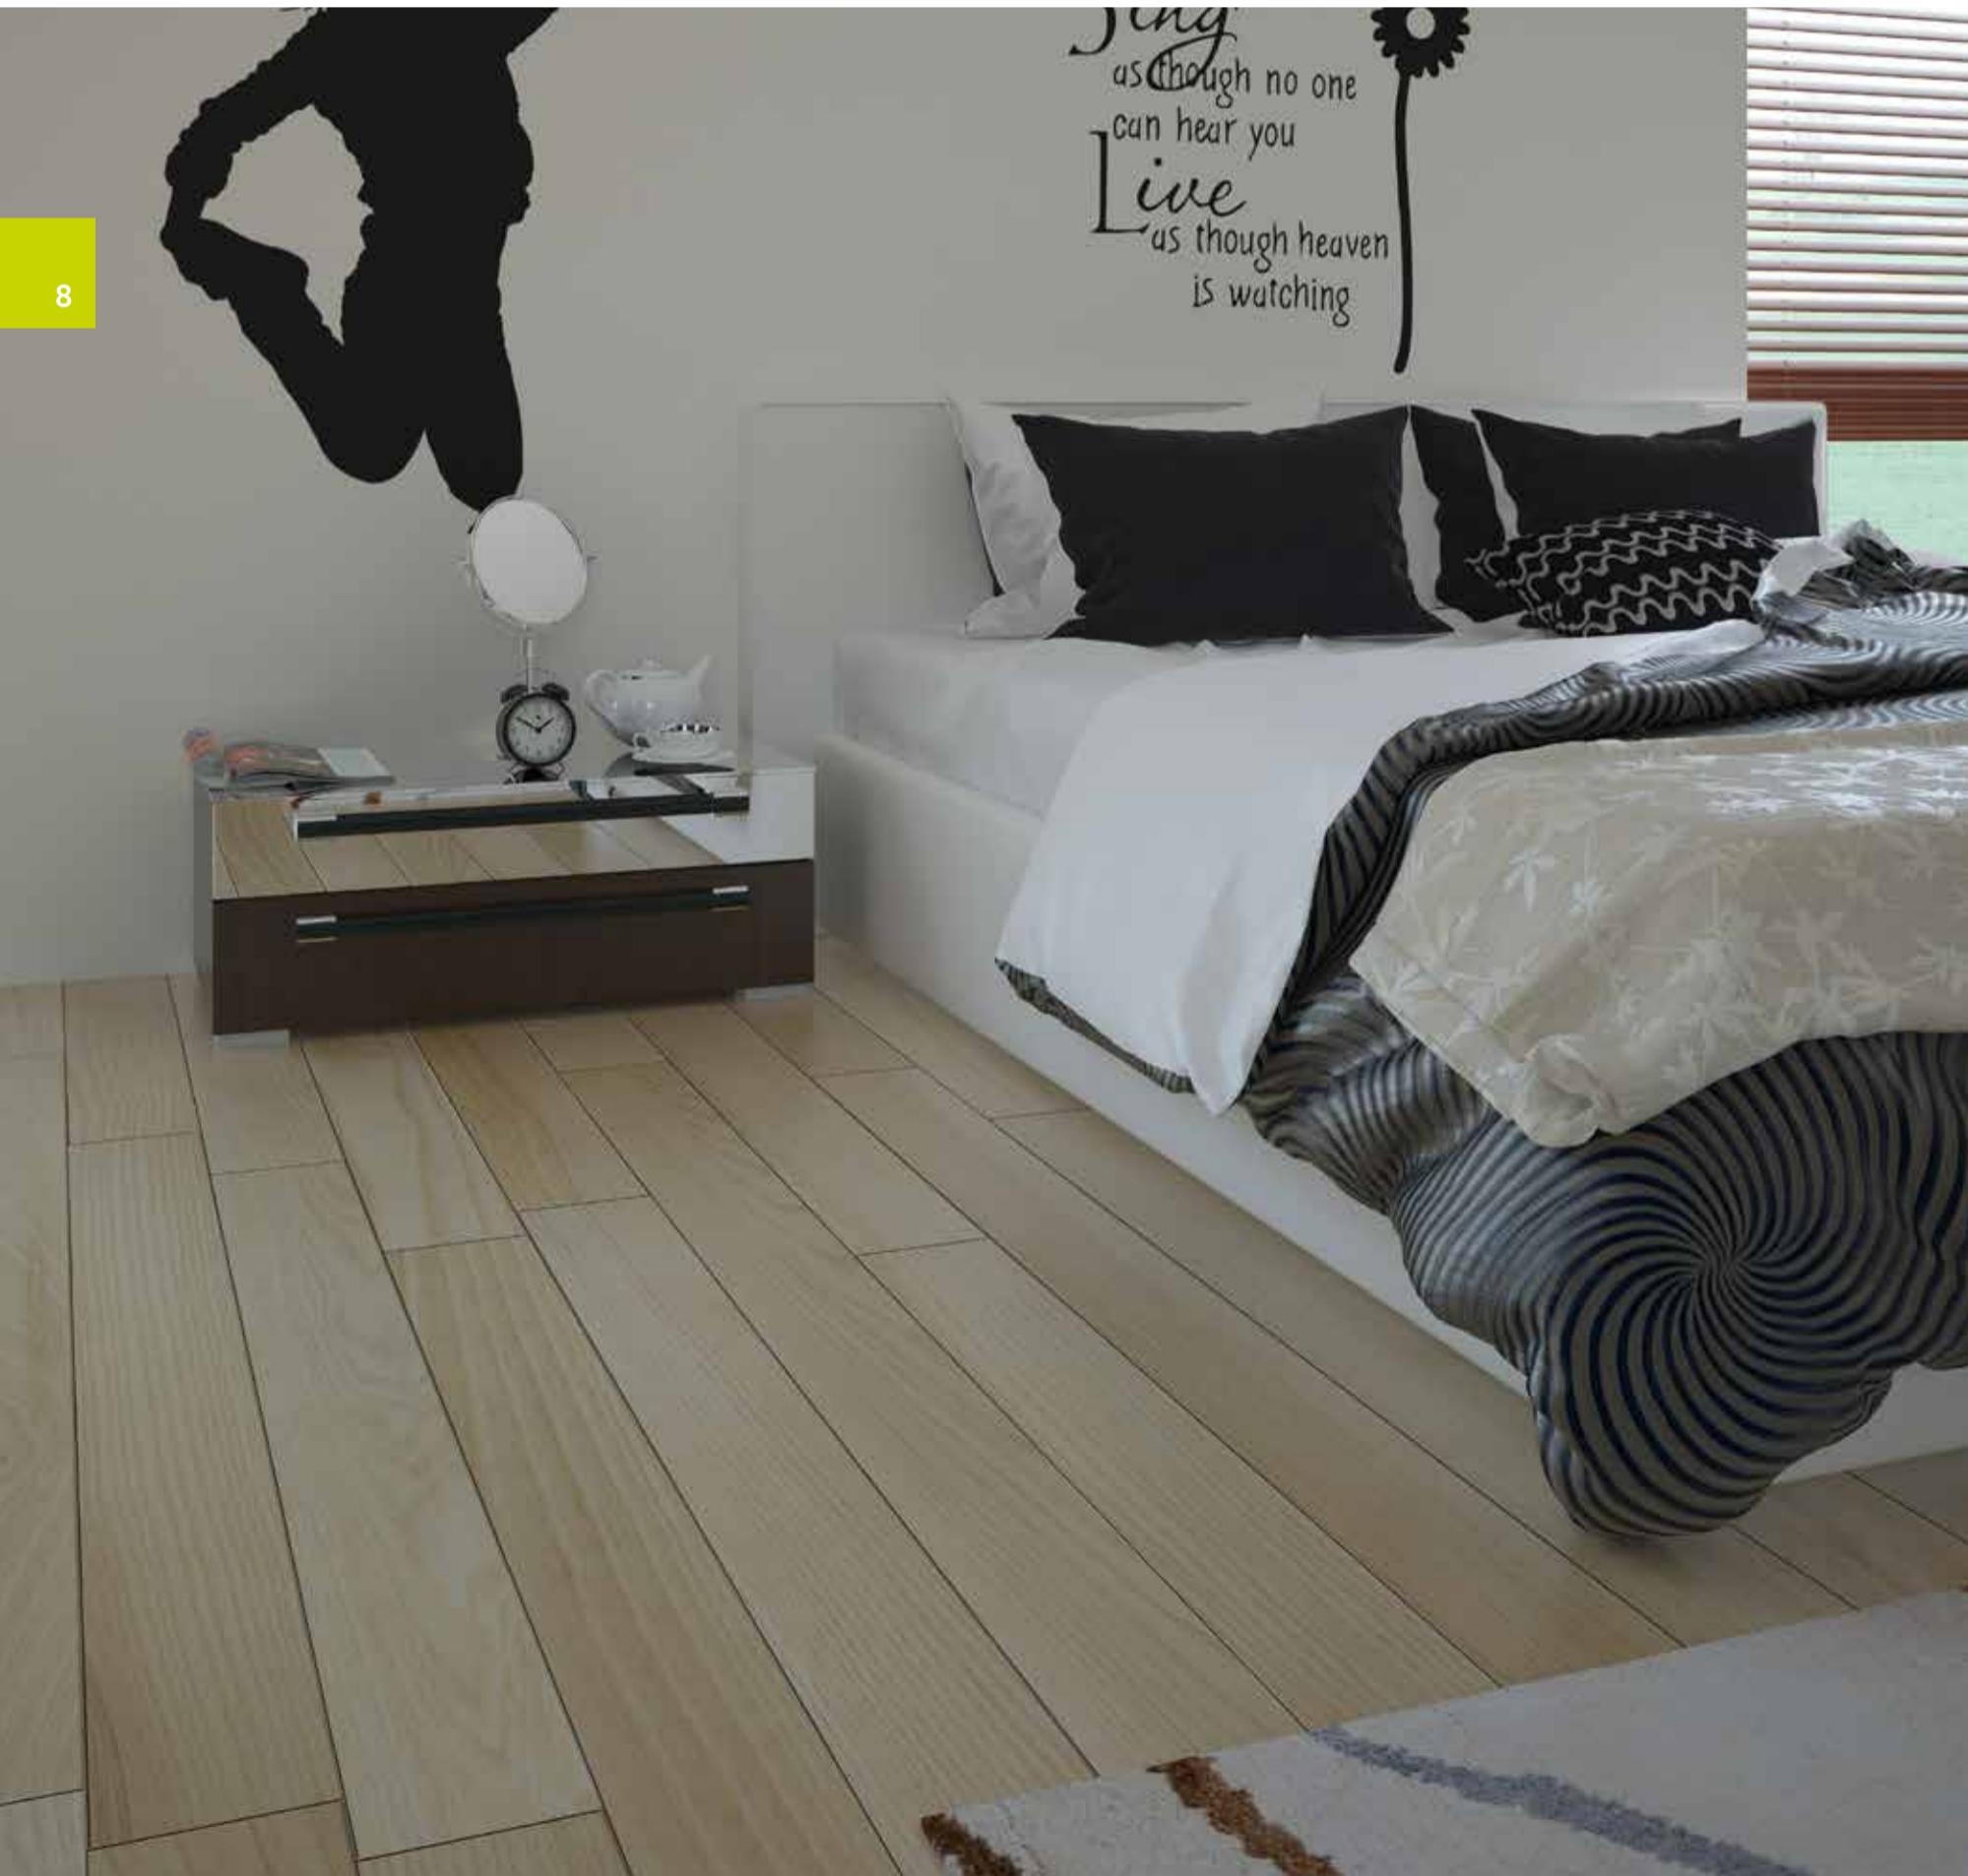

BE HAPPY. BE YOUR SELF

БУДЬ СЧАСТЛИВ. БУДЬ СОБОЙ

«Краткость — сестра таланта» — вот любимая цитата владелицы спальни в спокойных неярких тонах. Ей недавно исполнилось двадцать три, она увлеченный фотограф и живет в светло-сером интерьере без скуки. Темная строгая фурнитура и лаконичные подушки, словно простые и как всегда стильные браслеты на руках хозяйки, делают комнату серьезнее и взрослее. А шкаф с дерзким цветным принтом — это и бунт против обыденности, и признание в беспечности.